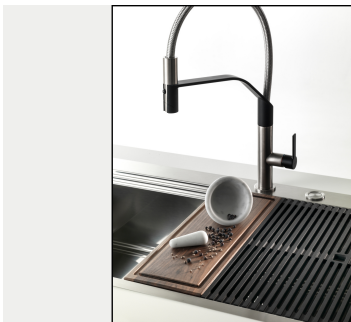

Lavello MILANELLO cod. 1031/050

GALERIE