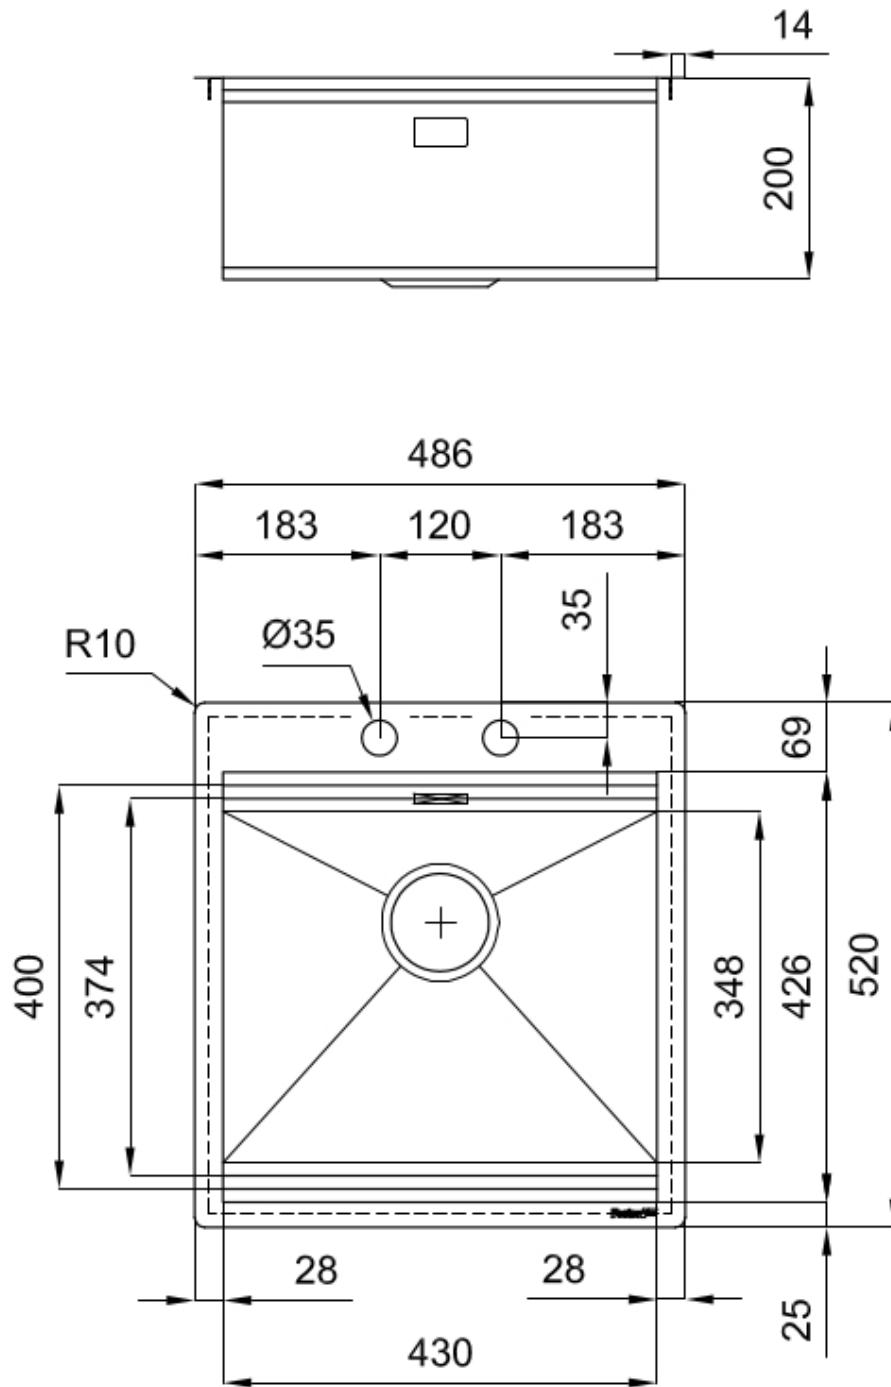

2 trous en standard

Trou d'encastrement

Voir fiche technique (pour tous les modèles à fleur ou à fleur installés par-dessus, et sous-plan)

Égouttoir

Non

Largeur

49 cm

Mesure cuve 430x374mm

## **DESSINS TECHNIQUES**