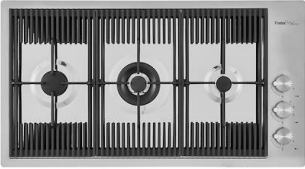

LES APPARIEMENTS RECOMMANDÉS

MILANO 3 BRULEURS
G680 F00