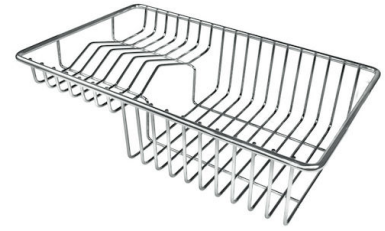

## ACCESSOIRES OPTIONNELS

**CUVETTE PERFOREE INOX**  
A154 F00

\* uniquement en combinaison avec  
l'accessoire A644 F04

**CUVETTE PERFOREE POUR EVIERS  
RIVA**

A156 F00

**GRILLE POR.ASSIETTES INOX**  
mm214x379

A100 C03

\* uniquement en combinaison avec  
l'accessoire A644 A01

**GRILLE PORTE-ASSIETTES INOX**  
25x35

A100 A54

\* uniquement en combinaison avec  
l'accessoire A644 F04

**PLANCHE DE DECOUPE DOUBLE  
HDPE**