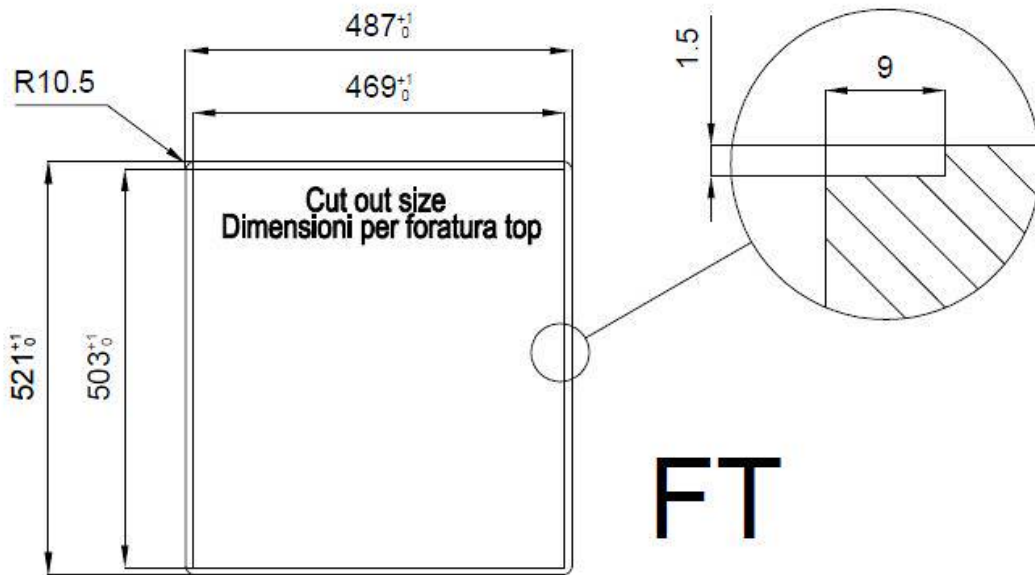

Lavello MILANELLO cod. 1031/050